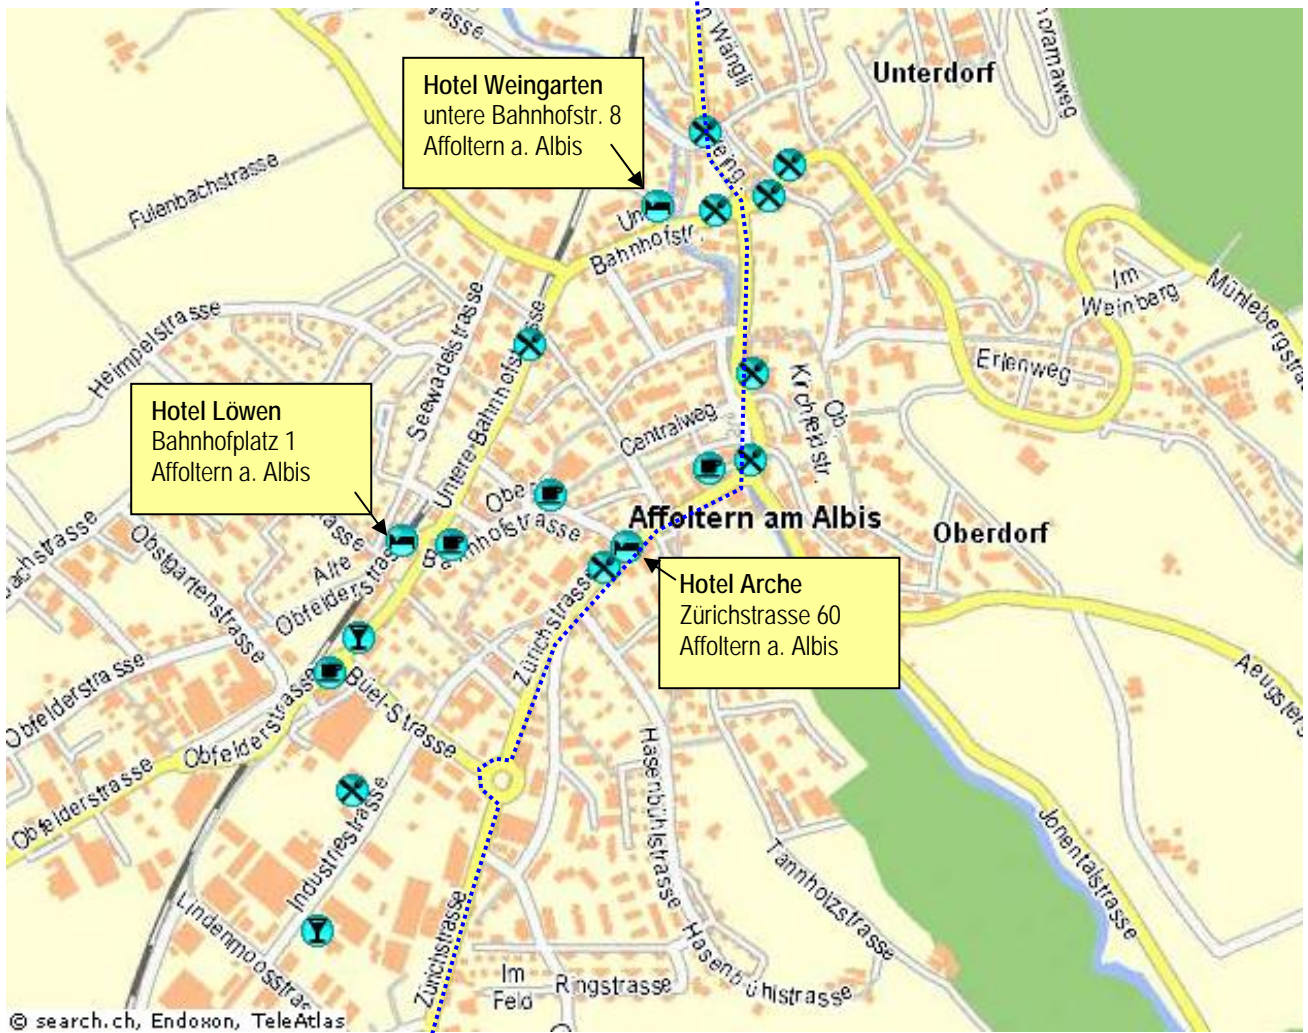

Affoltern mit Hotels

[Hotel Weingarten](#)

Untere Bahnhofstrasse 8
8910 Affoltern am Albis/ZH
+41 (0)44 761 63 92

[Hotel Löwen](#)

Bahnhofplatz 1
8910 Affoltern am Albis/ZH
+41 (0)44 761 62 05

[Hotel Arche](#)

Zürichstrasse 60
8910 Affoltern am Albis/ZH
+41 (0)44 761 54 33

Von [Hedingen](#) über
[Zürichstrasse](#) nach
[Mettmenstetten](#)

Mettmenstetten