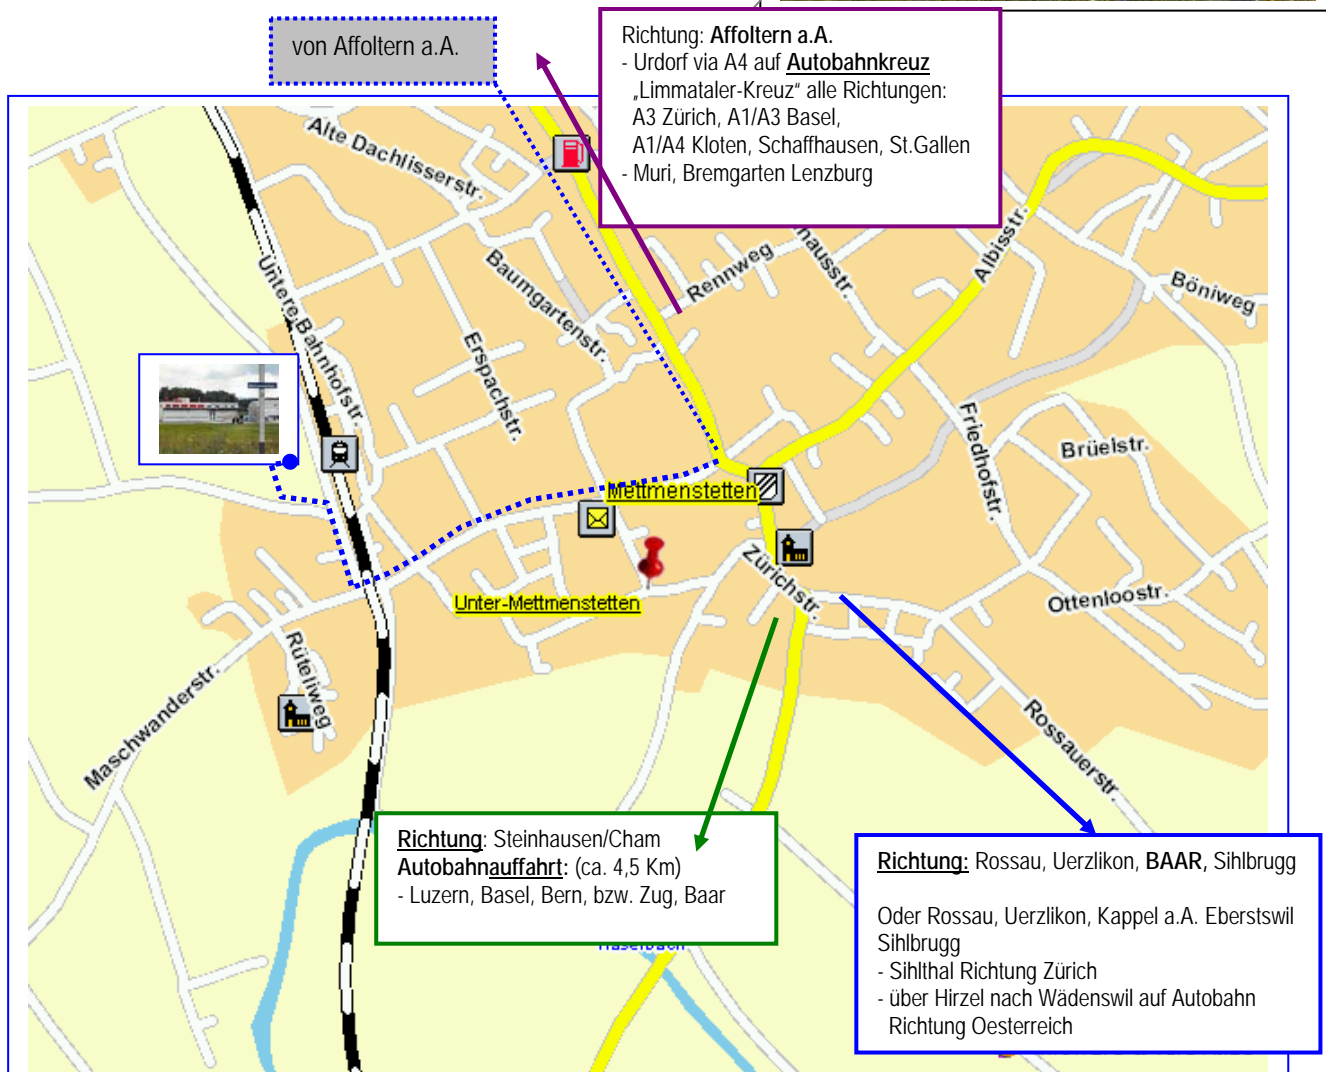

Slotracing Club Mettmenstetten, Im Grindel 35, 8932 Mettmenstetten

043 466 87 78 – Vereinsabend jeden Mittwoch ab 19.15 Uhr

Informationen

- www.slotracing.ch info@slotracing.ch
- Walter Maurer, Mettmenstetten +41 (0)79 408 01 03 oder +41 (0)44 787 18 83
- Gästeanlässe: René Vock +41 (0)79 33 55 028 rene.vock@ggs.ch