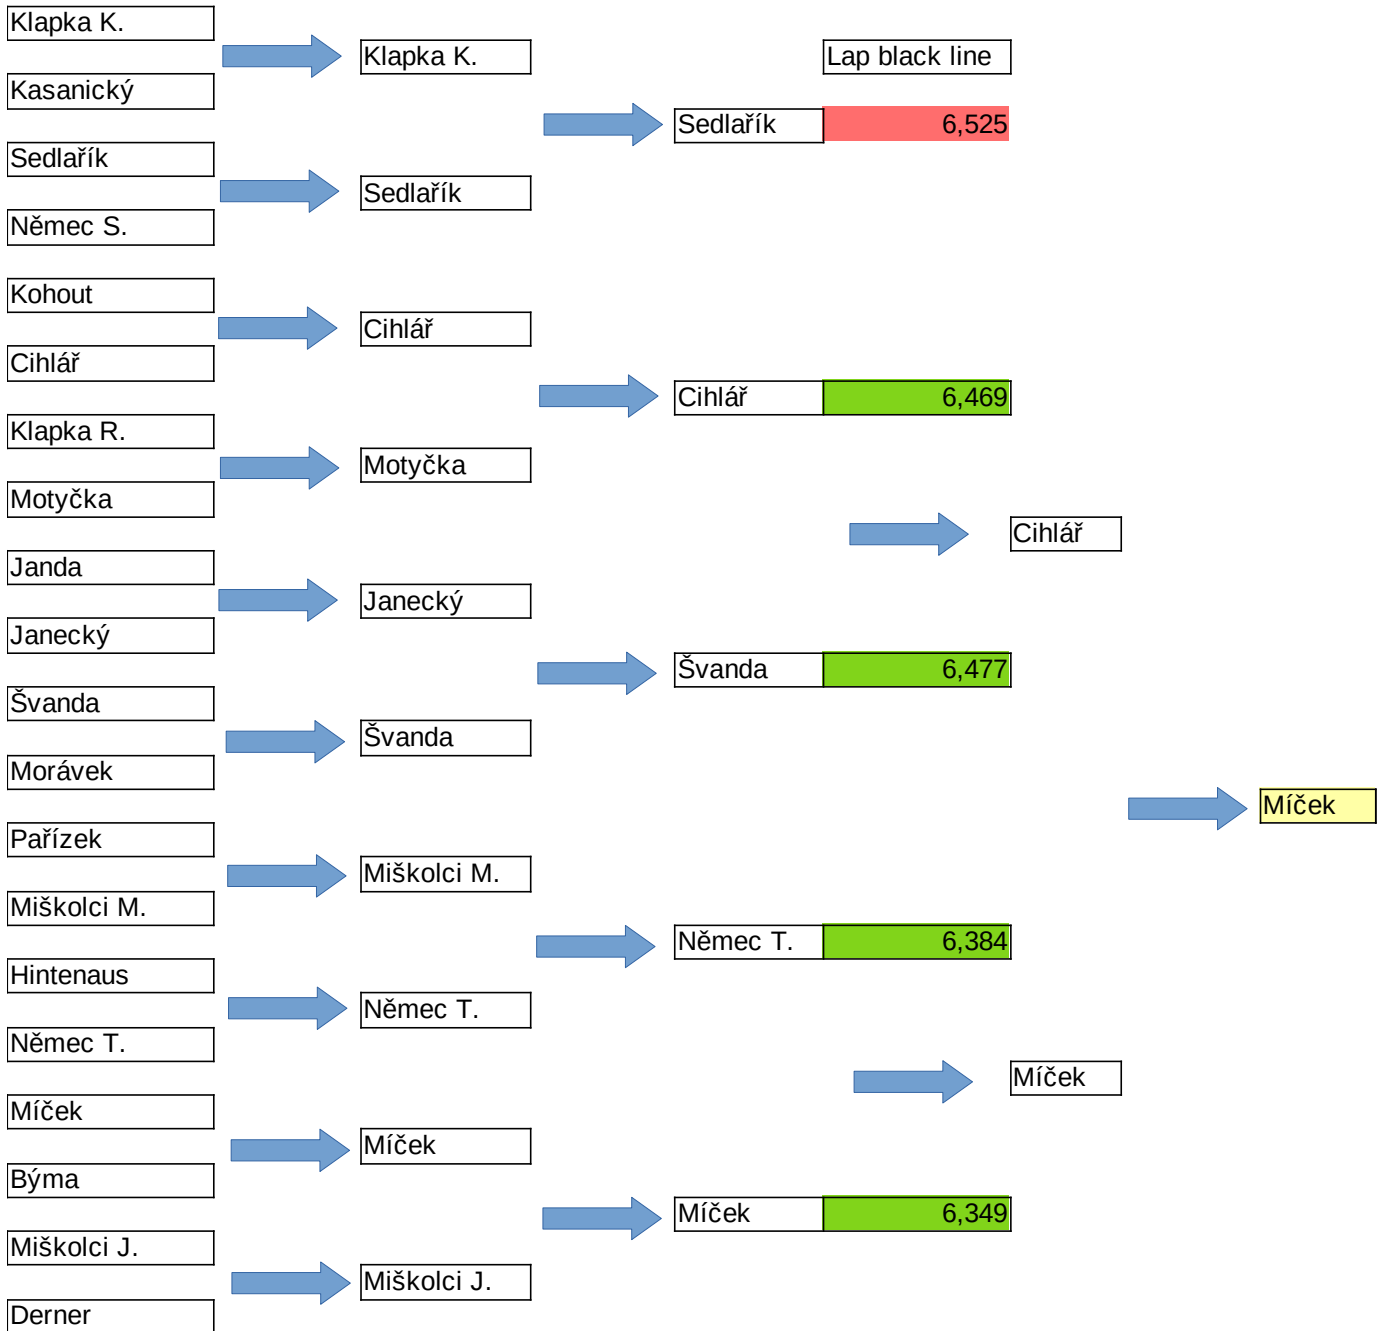

## Silvestr 2023 – SRC Zlín – Tlumačov

## Rental car Silvestr elimination race

Silvestr Škoda 130RS

**Skupina B**

Místo: Tlumačov  
 Pořadatel: SRC Zlín  
 Rozhodčí: RK + RM  
 Dráha: Grey Misty

Poř.	Závodník	Laps								Pnl.	Total
1.	Jaroslav Švanda	<b>15</b>	<b>16</b>	<b>16</b>	<b>17</b>	<b>16</b>	<b>16</b>	<b>16</b>	<b>17</b>	0	129.09
		2	1	3	5	7	8	6	4		
2.	Roman Motyčka	<b>14</b>	<b>17</b>	<b>16</b>	<b>17</b>	<b>16</b>	<b>16</b>	<b>16</b>	<b>17</b>	0	129.06
		1	3	5	7	8	6	4	2		
3.	Kamil Klapka	<b>16</b>	<b>16</b>	<b>16</b>	<b>16</b>	<b>16</b>	<b>15</b>	<b>15</b>	<b>16</b>	0	126.14
		4	2	1	3	5	7	8	6		
4.	Václav Kohout	<b>14</b>	<b>16</b>	<b>15</b>	<b>14</b>	<b>15</b>	<b>15</b>	<b>16</b>	<b>14</b>	0	119.40
		3	5	7	8	6	4	2	1		
5.	Jaromír Býma	<b>14</b>	<b>16</b>	<b>15</b>	<b>15</b>	<b>16</b>	<b>16</b>	<b>12</b>	<b>15</b>	0	119.15
		6	4	2	1	3	5	7	8		
6.	Jiří Míček sen.	<b>15</b>	<b>15</b>	<b>12</b>	<b>15</b>	<b>15</b>	<b>15</b>	<b>13</b>	<b>15</b>	0	115.15
		5	7	8	6	4	2	1	3		

Silvestr Škoda 130RS

**Skupina A**

Místo: Tlumačov  
 Pořadatel: SRC Zlín  
 Rozhodčí: RK + RM  
 Dráha: Grey Misty

Poř.	Závodník	Laps								Pnl.	Total
1.	Roman Klapka	<b>16</b>	<b>16</b>	<b>17</b>	<b>16</b>	<b>16</b>	<b>17</b>	<b>16</b>	<b>16</b>	0	130.34
		1	3	5	7	8	6	4	2		
2.	Rostislav Sedlařík	<b>16</b>	<b>16</b>	<b>16</b>	<b>17</b>	<b>16</b>	<b>16</b>	<b>15</b>	<b>14</b>	0	126.11
		6	4	2	1	3	5	7	8		
3.	Ladislav Janecký	<b>16</b>	<b>15</b>	<b>17</b>	<b>16</b>	<b>15</b>	<b>15</b>	<b>16</b>	<b>15</b>	0	125.41
		2	1	3	5	7	8	6	4		
4.	Tomáš Němec	<b>14</b>	<b>16</b>	<b>15</b>	<b>16</b>	<b>15</b>	<b>15</b>	<b>16</b>	<b>17</b>	0	124.05
		5	7	8	6	4	2	1	3		
5.	Stanislav Němec	<b>15</b>	<b>16</b>	<b>16</b>	<b>15</b>	<b>15</b>	<b>14</b>	<b>15</b>	<b>14</b>	0	120.19
		4	2	1	3	5	7	8	6		
6.	Jaroslav Dörner	<b>15</b>	<b>14</b>	<b>15</b>	<b>14</b>	<b>14</b>	<b>15</b>	<b>15</b>	<b>14</b>	0	116.29
		3	5	7	8	6	4	2	1		